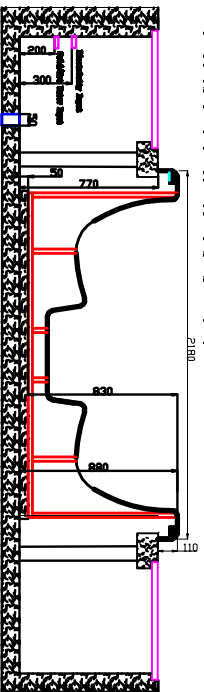

Notes: This hot tub is an arc-shaped hot tub, and the outer size of the product is 2100x1500x600mm.

The size of the reserved pit should be 2080x1480x700mm, and the arc radius at both ends is 2045 arc. The radius of the four corners is 2145mm.

JY8805 嵌入式安装图

零件标记

数量

标记/规格

更改文件号

签字/日期

设计

工艺

重量

比重

图号

制图

材料

标准

对比

图号